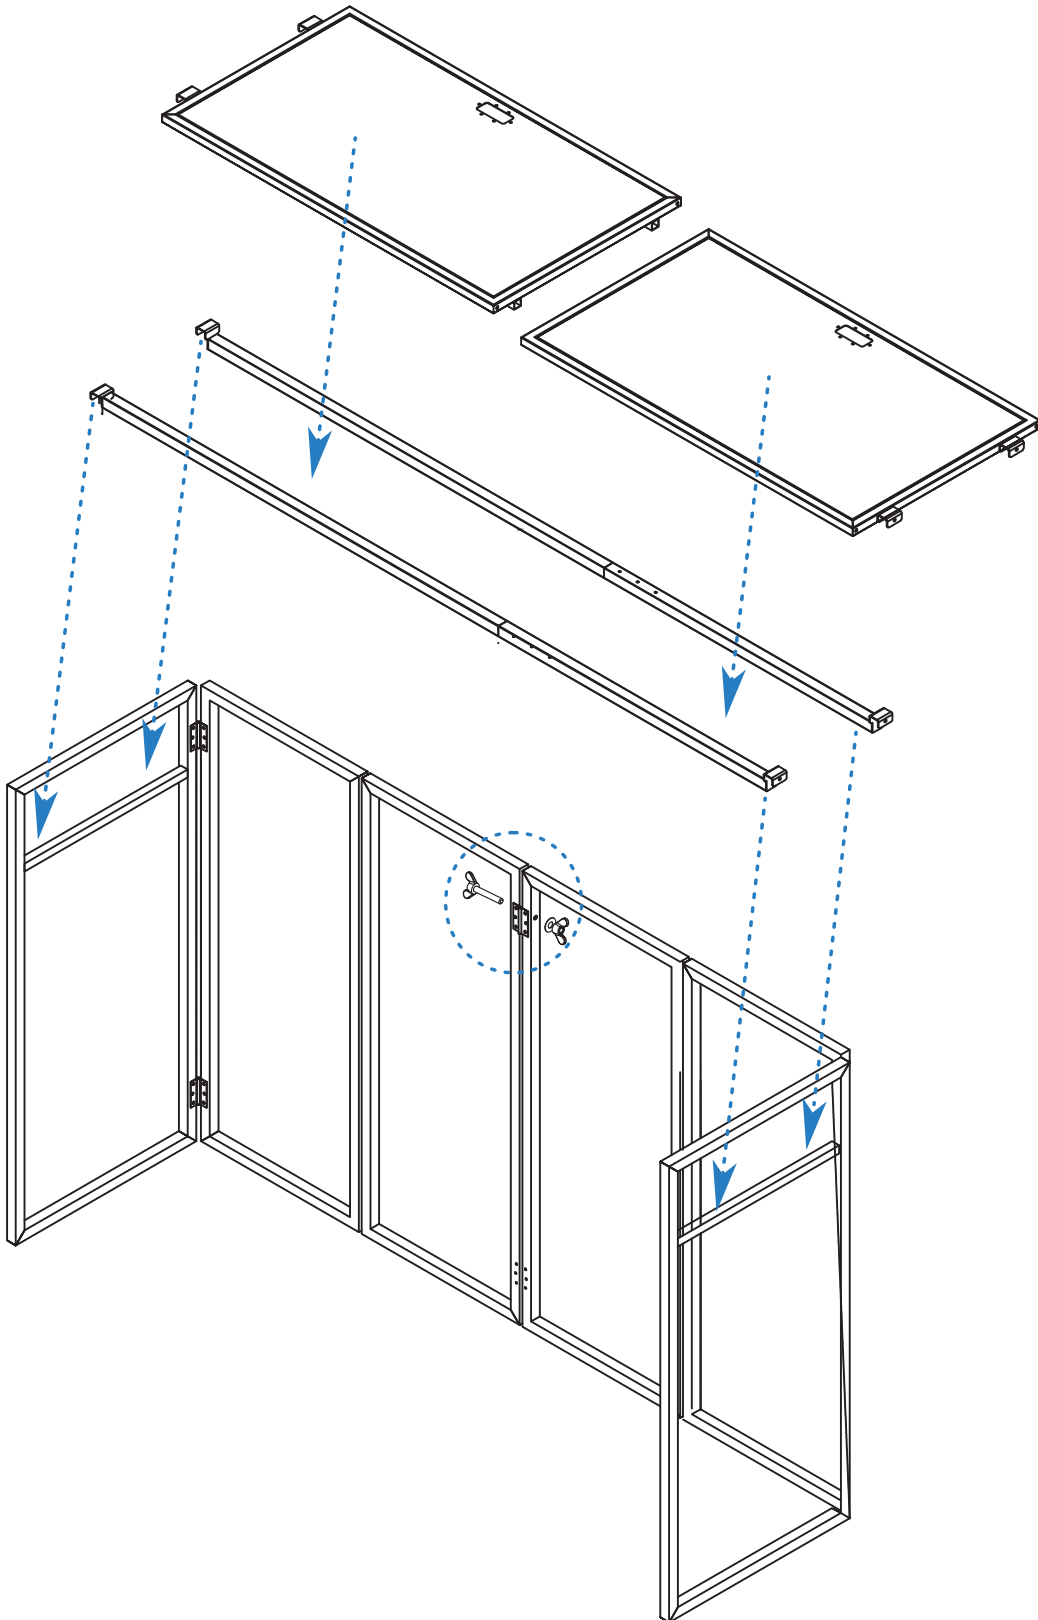

# MOUNTING

INSTRUCTIONS

LIEFERUMFANG  
PACKAGE CONTENTS

NO.	Part Name	Q,TY
1	Main Frame	1
2	Metal Bar	2
3	Metal Mesh Table A	1
4	Metal Mesh Table B	1
5	Wing Screw M8x70mm	1
6	Washer $\varnothing 8$	1
7	Wing Nut M8	1

# MOUNTING

INSTRUCTIONS

**AUFBAU** | Bitte befolge die hier gezeigten Schritte, um das Pult korrekt aufzustellen.  
**SETUP** | Please follow the steps shown here to set up the stand correctly.

## PORTABLER DJ-TISCH

Omnitronic liefert dir mit diesem portablen Pult einen professionellen Look für deine DJ-Gigs. Gefertigt aus einem leichten und faltbaren Alurahmen bietet dir der DJ Stand eine Arbeitsfläche von 184 x 52 cm. Die Arbeitshöhe beträgt 95 cm. Der Auf- und Abbau ist in wenigen Augenblicken erledigt und das ganz ohne Werkzeug. Die Lycra-Bespannung erfüllt B1 und kann von hinten beleuchtet werden, um die Performance durch verschiedene Lichteffekte zu unterstützen. Im Lieferumfang ist eine praktische Transporttasche enthalten. Wechselcover und Platten zur Erweiterung sind als Zubehör erhältlich.