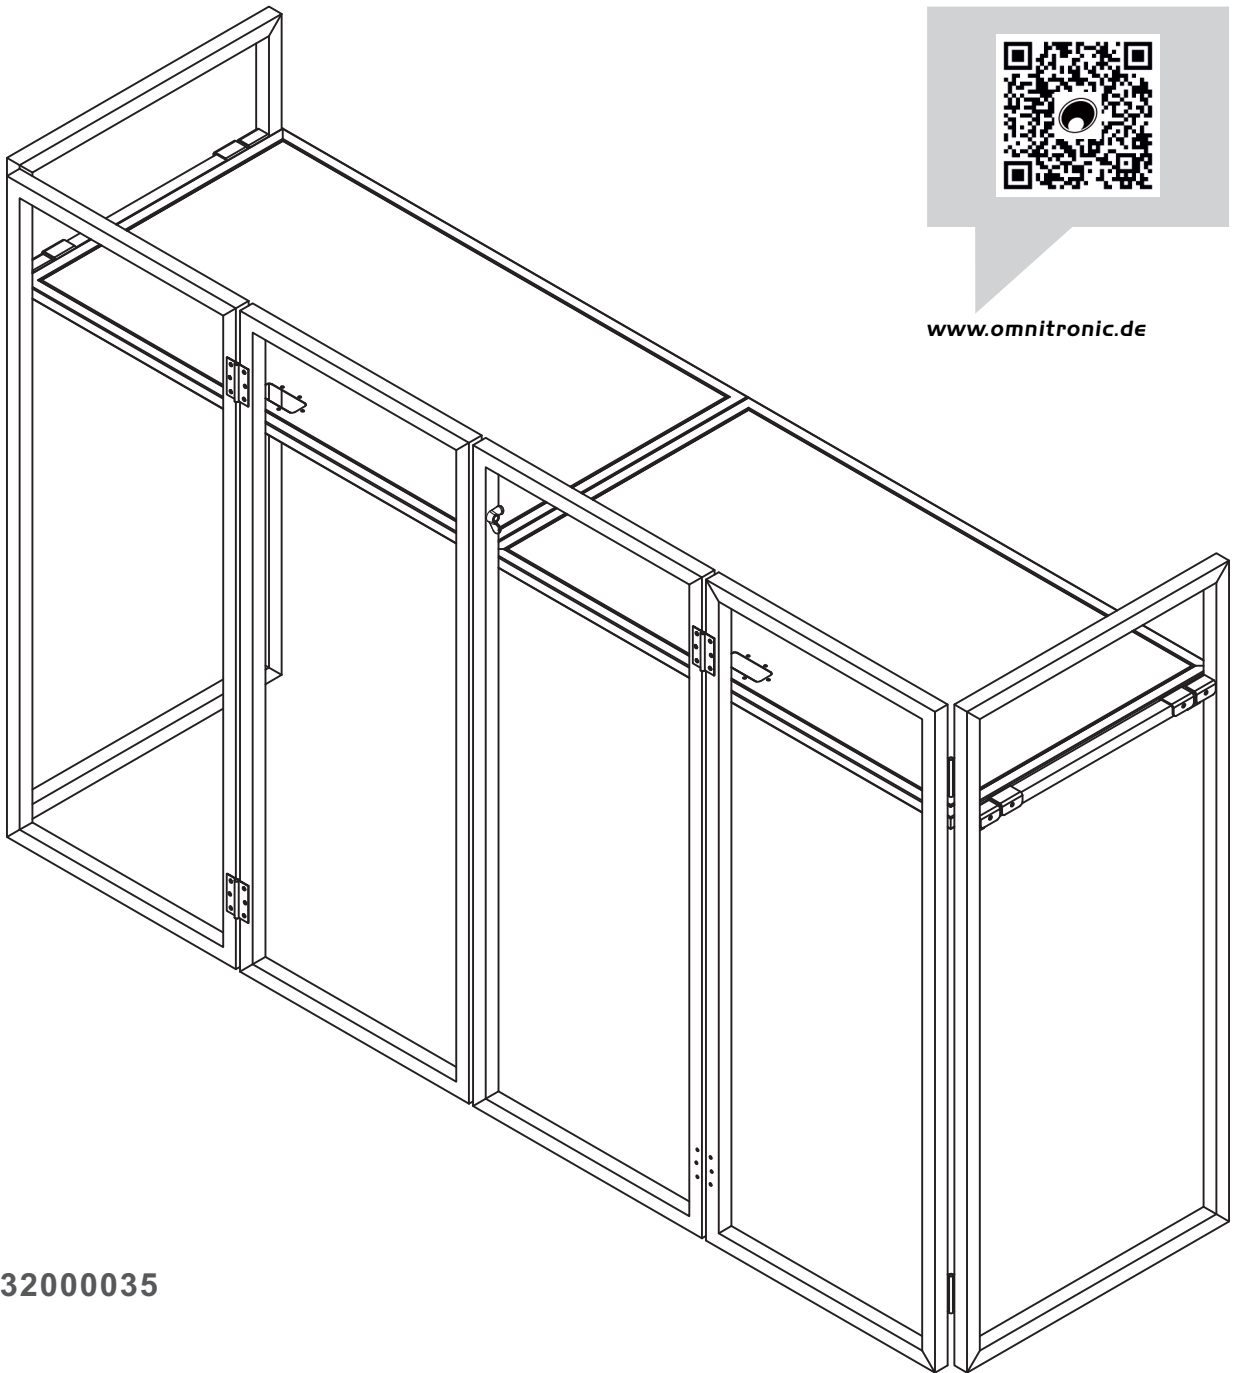

# DJ STAND

PORTABLE DJ BOOTH SYSTEM

[www.omnitronic.de](http://www.omnitronic.de)

No. 3200035

**BEDIENUNGSANLEITUNG  
USER MANUAL**

# MOUNTING

INSTRUCTIONS

LIEFERUMFANG  
PACKAGE CONTENTS

NO.	Part Name	Q,TY
1	Main Frame	1
2	Metal Bar	2
3	Metal Mesh Table A	1
4	Metal Mesh Table B	1
5	Wing Screw M8x70mm	1
6	Washer $\varnothing 8$	1
7	Wing Nut M8	1

## PORTABLER DJ-TISCH

Omnitronic liefert dir mit diesem portablen Pult einen professionellen Look für deine DJ-Gigs. Gefertigt aus einem leichten und faltbaren Alurahmen bietet dir der DJ Stand eine Arbeitsfläche von 184 x 52 cm. Die Arbeitshöhe beträgt 95 cm. Der Auf- und Abbau ist in wenigen Augenblicken erledigt und das ganz ohne Werkzeug. Die Lycra-Bespannung erfüllt B1 und kann von hinten beleuchtet werden, um die Performance durch verschiedene Lichteffekte zu unterstützen. Im Lieferumfang ist eine praktische Transporttasche enthalten. Wechselcover und Platten zur Erweiterung sind als Zubehör erhältlich.

### SPEZIFIKATIONEN

Modell:	Large Mobile DJ Stand
Bestellnummer:	32000035
Arbeitsfläche:	184 x 52 cm
Maximale Belastung:	75 kg total / 50 kg zentrisch
Arbeitshöhe:	95 cm
Material:	Aluminium/Stahl
Textilcover:	Handwäsche nur bei 30 Grad Nicht im Trockner trocknen Erfüllt B1, nach dem Waschen neu imprägnieren
Transportmaß:	115 x 56 x 14 cm
Gewicht:	18 kg
Lieferumfang:	6-teiliger Alurahmen mit 2 Metallstangen Perforierte Ablagen Weißes Stretch-Cover Transporttasche