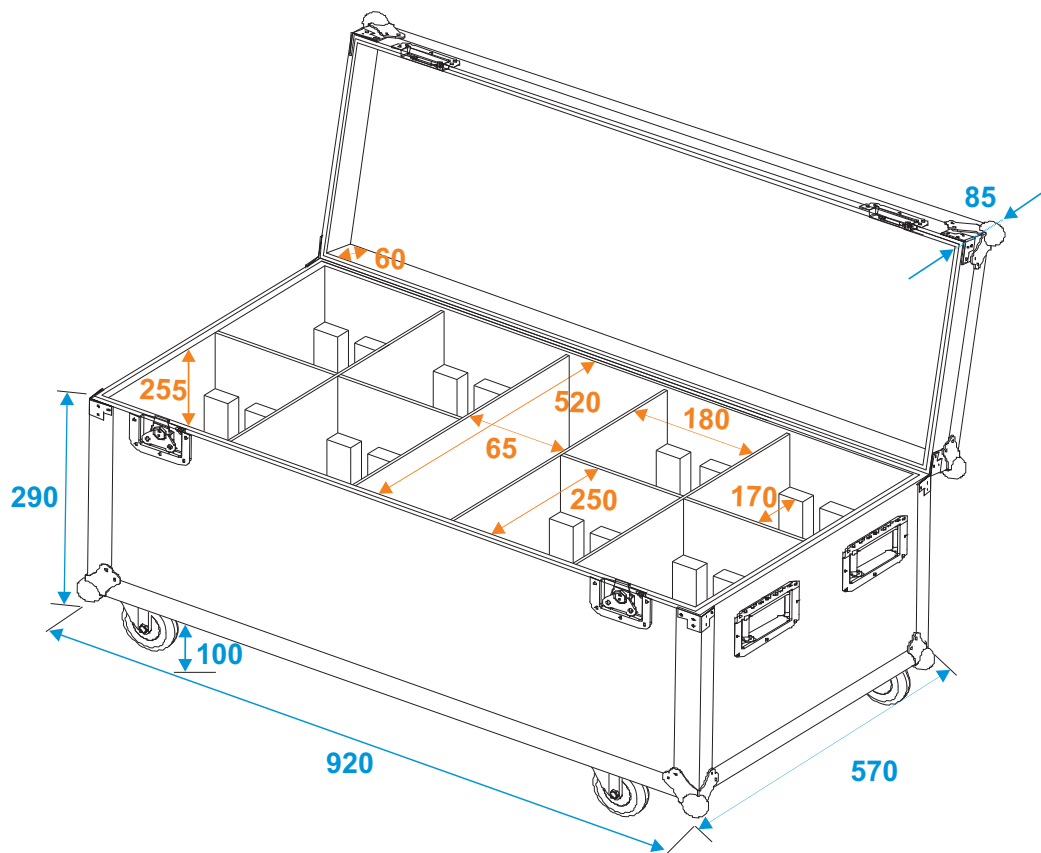

Flightcase

31005218

Flightcase 8x LED IP PAR 7x10W RGLB

*all dimensions in millimeters